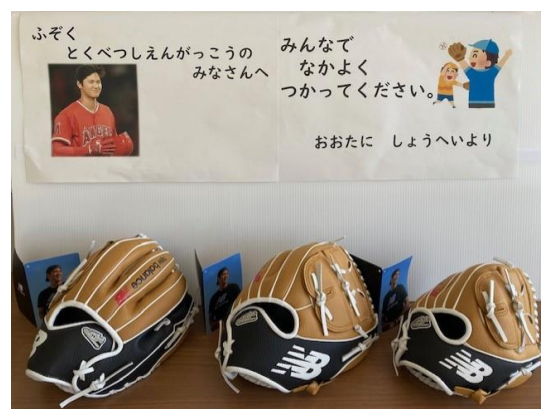

# ひかり

佐賀大学教育学部附属特別支援学校

校長 前田 修之

令和6年1月31日発行

東北東

年が明けて1か月ほど経ちました。先週は積雪のため臨時休校となるなど、寒い日もありましたが、窓越しの陽が暖かく感じられる日もあり、春の訪れが待ち遠しいです。

さて、今年はお正月から、大きな災害や事故があり、被災された方、犠牲になられた方に思いを寄せる日が続いています。被災地の一日も早い復興を願わずにはられません。一方、校内を見ますと、子どもたちは毎日元気に活動しています。様々な感染症が心配な点ではありますが、今年度もあと2か月、それぞれが学年のまとめと来年度への準備を頑張ってくださいね。

## 大谷選手からのグローブ

昨年から大きな話題となっていた、アメリカメジャーリーグの大谷翔平選手寄贈のグローブが本校にも届きました。唐津上場地区の「こども応援し隊」から寄贈されたボール3個と一緒に、1月26日(金)に小学部でお披露目会をしました。みんなで大切に使いましょう。「野球しようぜ!」なお、使用していない時は、事務室前に展示しますのでご覧ください。