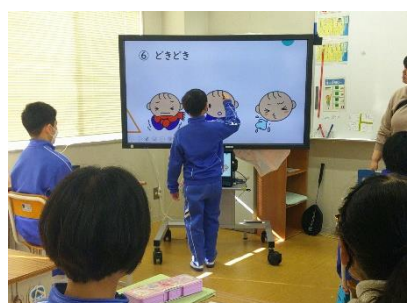

大谷選手からのグローブ

昨年から大きな話題となっていた、アメリカメジャーリーグの大谷翔平選手寄贈のグローブが本校にも届きました。唐津上場地区の「こども応援し隊」から寄贈されたボール3個と一緒に、1月26日(金)に小学部でお披露目会をしました。みんなで大切に使いましょう。「野球しようぜ!」なお、使用していない時は、事務室前に展示しますのでご覧ください。

小学部

小学部の活動を紹介します。

粘土でお面を作りました

おにぎりパーティの準備

中高等部の作業学習体験

中学部

冬休みの思い出を発表したり、校外学習で佐嘉神社へ行ったりしました。国語の授業にC組さんが見学に来ました。調理や実験などいろいろなことに挑戦しています。

高等部

高等部1年生はゆめタウンへ、3年生は佐賀駅周辺へ校外学習に行きました。2年生は、選挙戦に向けて準備中です。

佐賀大学教育学部
附属特別支援学校

〒840-0026 佐賀市本庄町大字正里 46-2