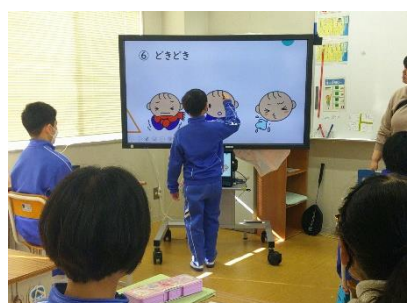

## 小学部

小学部の活動を紹介します。

粘土でお面を作りました

おにぎりパーティの準備

中高等部の作業学習体験

## 中学部

冬休みの思い出を発表したり、校外学習で佐嘉神社へ行ったりしました。国語の授業にC組さんが見学に来ました。調理や実験などいろいろなことに挑戦しています。